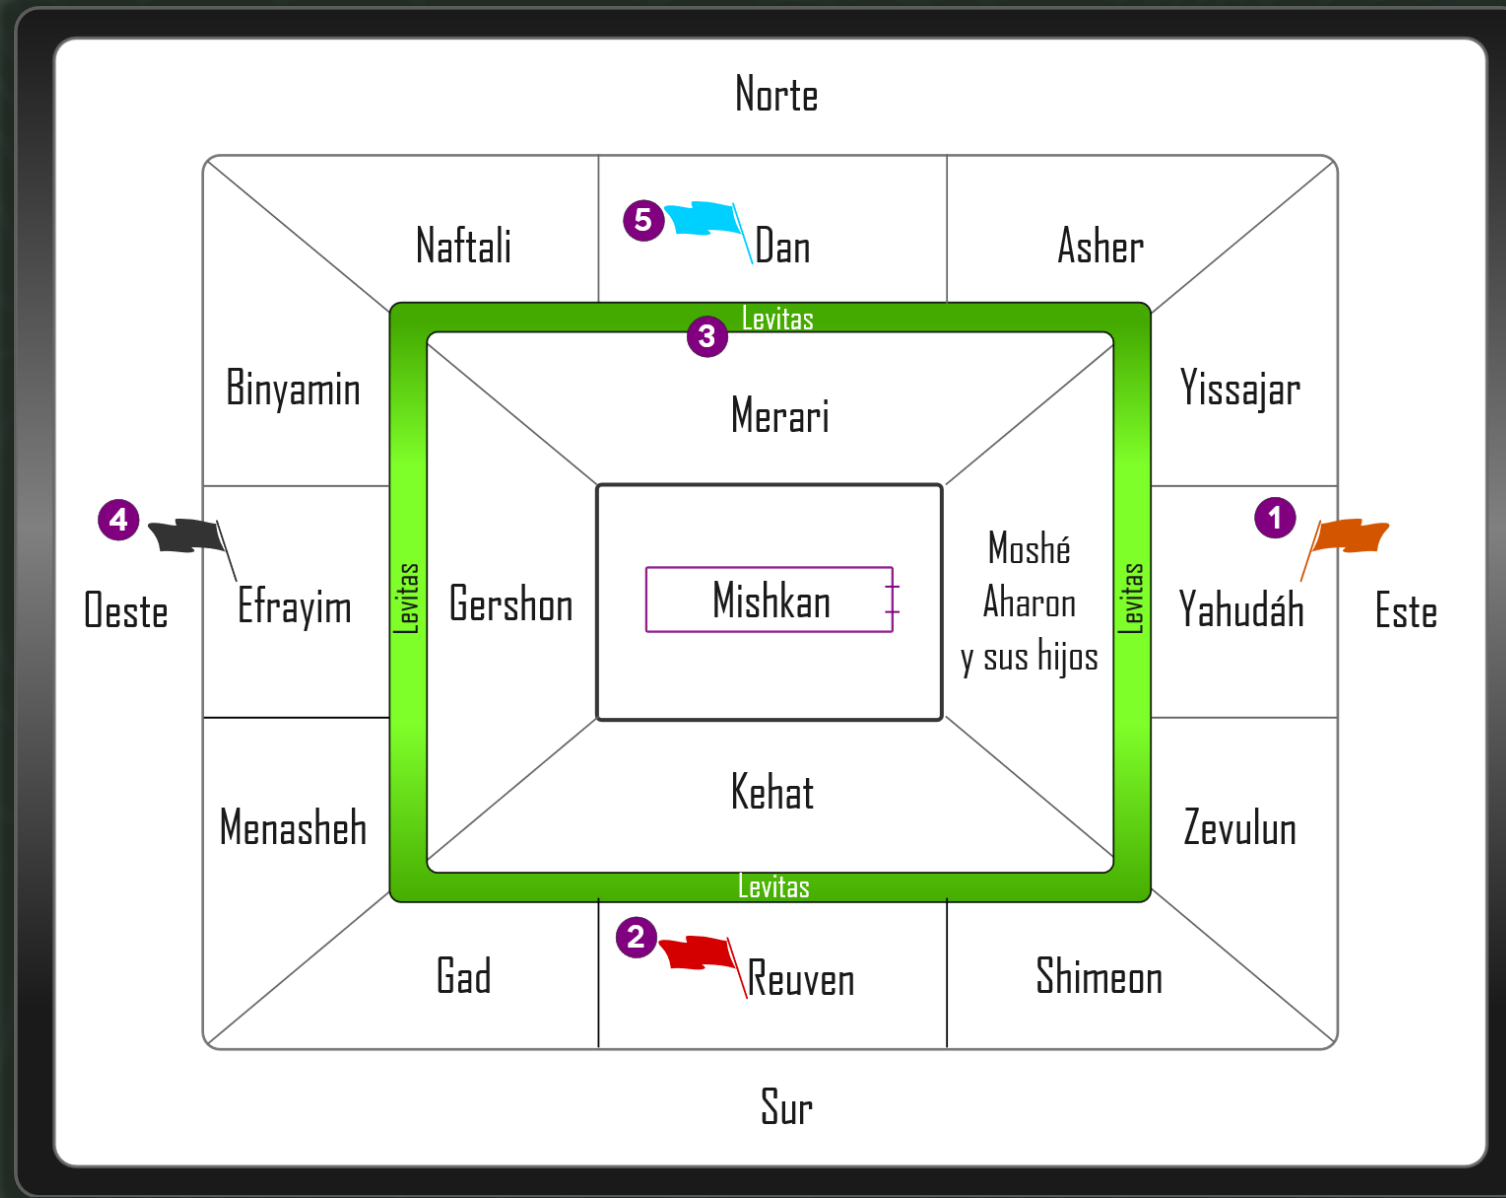

בְּמִדְבָּר

Bamidbar/Números
1:1-4:20

No un desierto,
sino una Estepa

¿Con Quiénes Cuenta El Eterno?

BaMidbar1:2 “Haz un censo de toda la congregación de los hijos de Israel por sus familias, por sus casas paternas, según el número de nombres, todo varón, por sus cabezas”

BaMidbar1:5 “Estos son los nombres de los hombres que estarán con vosotros: de Reuvén, Elitsur, hijo de Shedeur”

Haz un censo de toda **la congregación** de los hijos de Israel **por sus familias**, **por sus casas paternas**, según el **número de nombres**, todo varón, **uno por uno**;

Adonai y sus Conteos

Conteo de Días
Conteo de Semanas
Conteo de Fiestas
Conteo de Años
Conteo de Lustros
Conteo de Épocas
Eternidad

Hombre

Yeshúa/
YHWH

Banderas o Estandartes

- Identidad
- No a las Mezclas
- Cumplimiento de las profecías
- Números y Tribus
- 2 líderes y sus representaciones

Su distribución

Baruj atá
YHWH
Todah Rabah

*Biblia y
Esperanza*